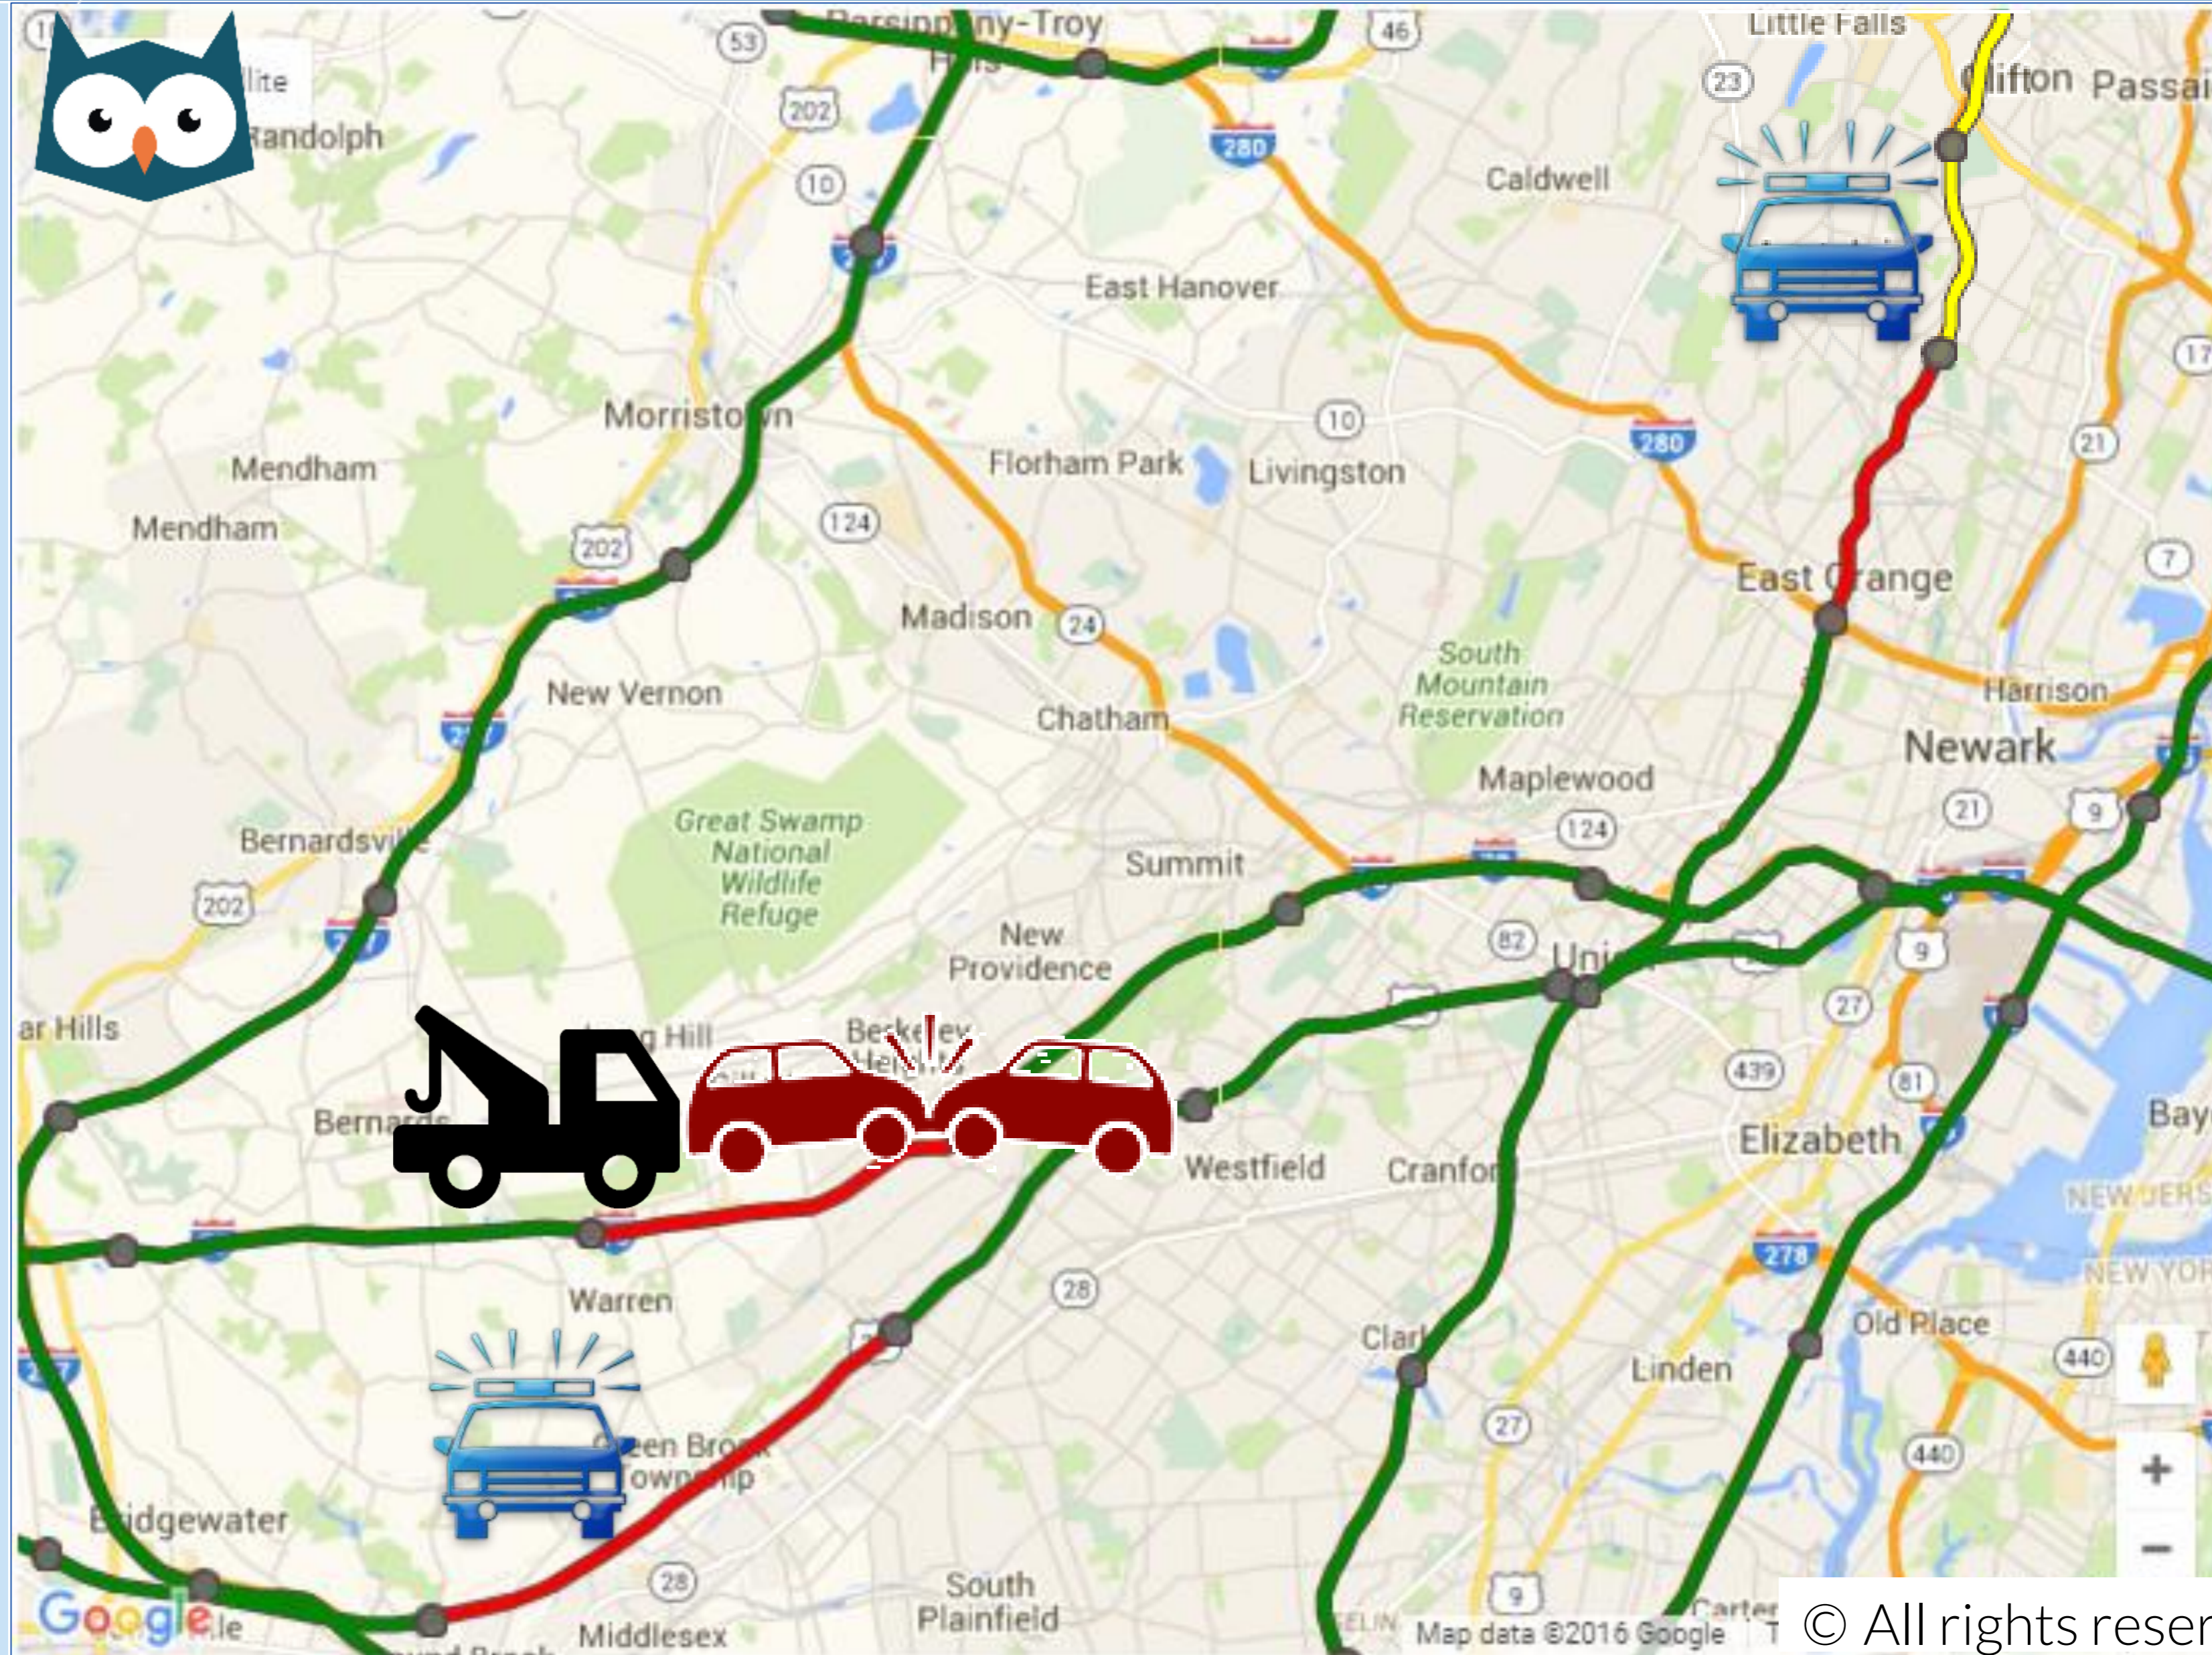

Watching ahead to keep you safe!

357 הרוגים

22,000 פצועים*

בערים הגדולות
300-1,500 נפגעים

12%* עליה לעומת 2014

המצב כיום

כבישים חכמים

תגובה מיידיית

מניעה ממוקדת

המצב בשימוש way-CARe

חיזוי תאונות דרכים עבור כבישים חכמים

חיזוי מדויק של תאונות

המלצה על פעולות

אורך מקטע אפקטיבי

זמן התראה המאפשר תגובה

תחזית ל-24 שעות