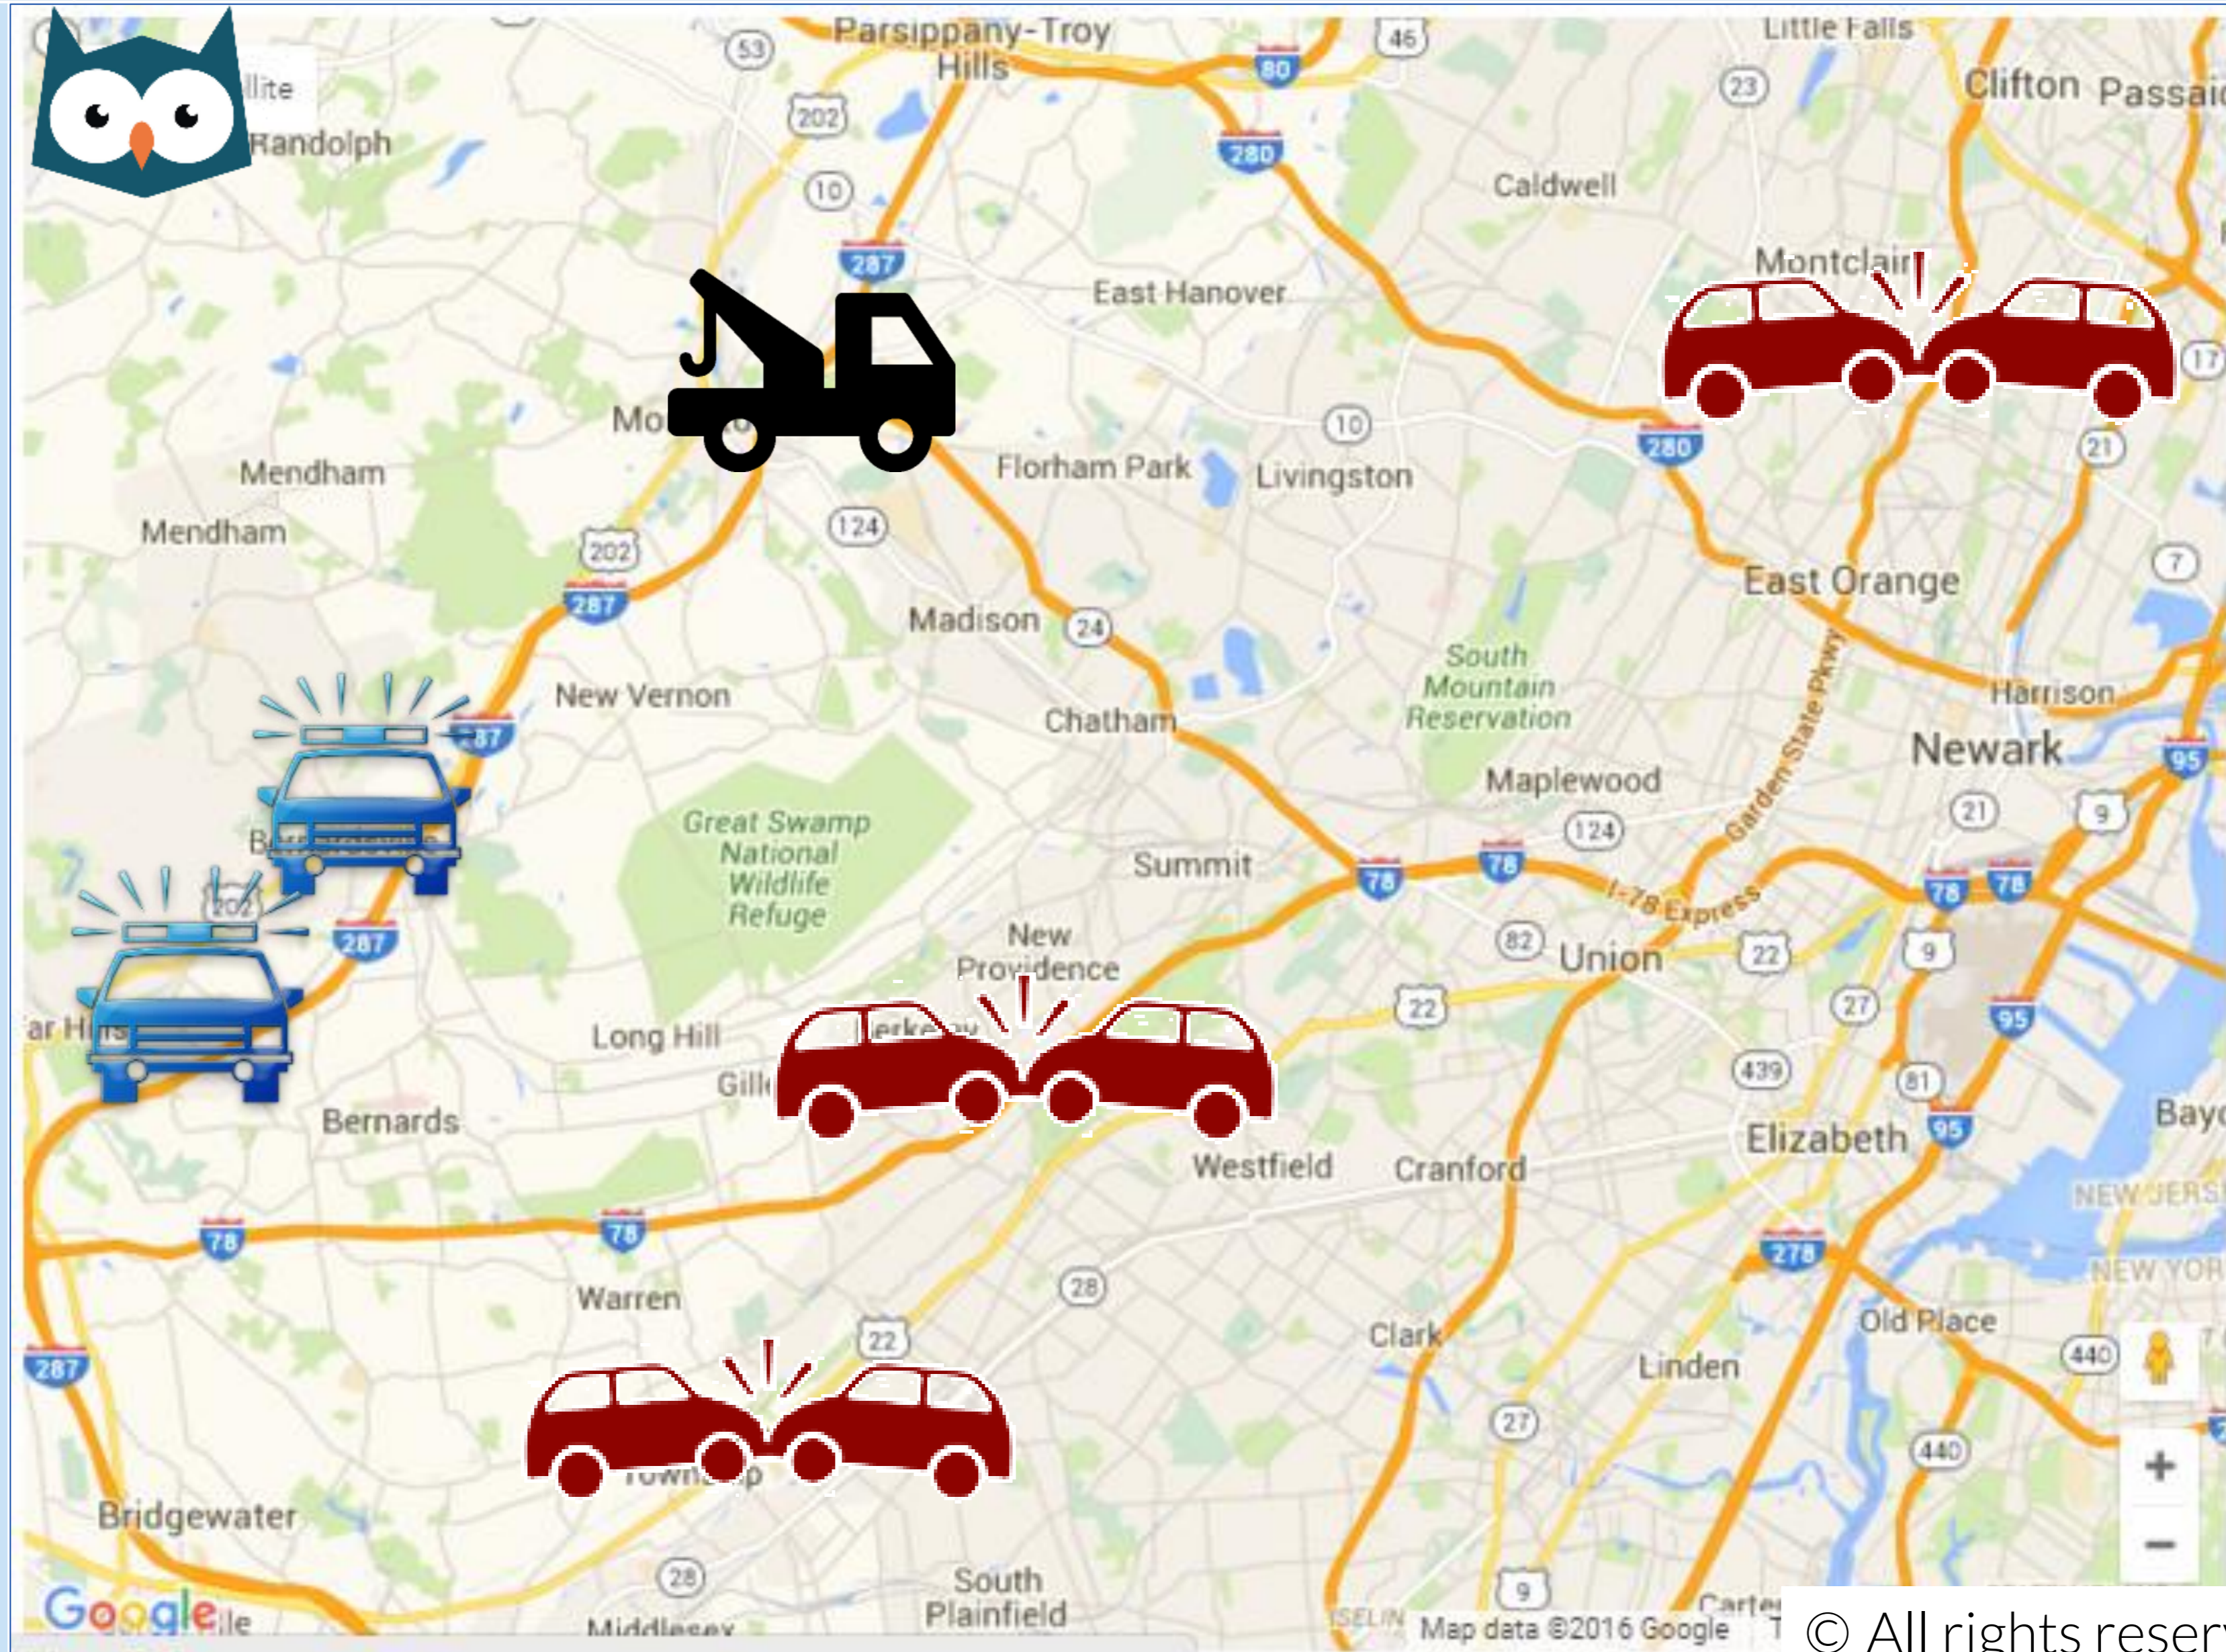

Watching ahead to keep you safe!

357 הרוגים

22,000 פצועים*

בערים הגדולות
300-1,500 נפגעים

12%* עליה לעומת 2014

המצב כיום

כבישים חכמים

תגובה מיידיית

מניעה ממוקדת

המצב בשימוש way-CARe

חיזוי תאונות דרכים עבור כבישים חכמים

חיזוי מדויק של תאונות

המלצה על פעולות

אורך מקטע אפקטיבי

זמן התראה המאפשר תגובה

תחזית ל-24 שעות

Tel: Idan - 052-8381553
Shai - 052-5280333

www.waycare-smart-highway.com
contact@waycare-smart-highway.com

Watching ahead to keep you safe!