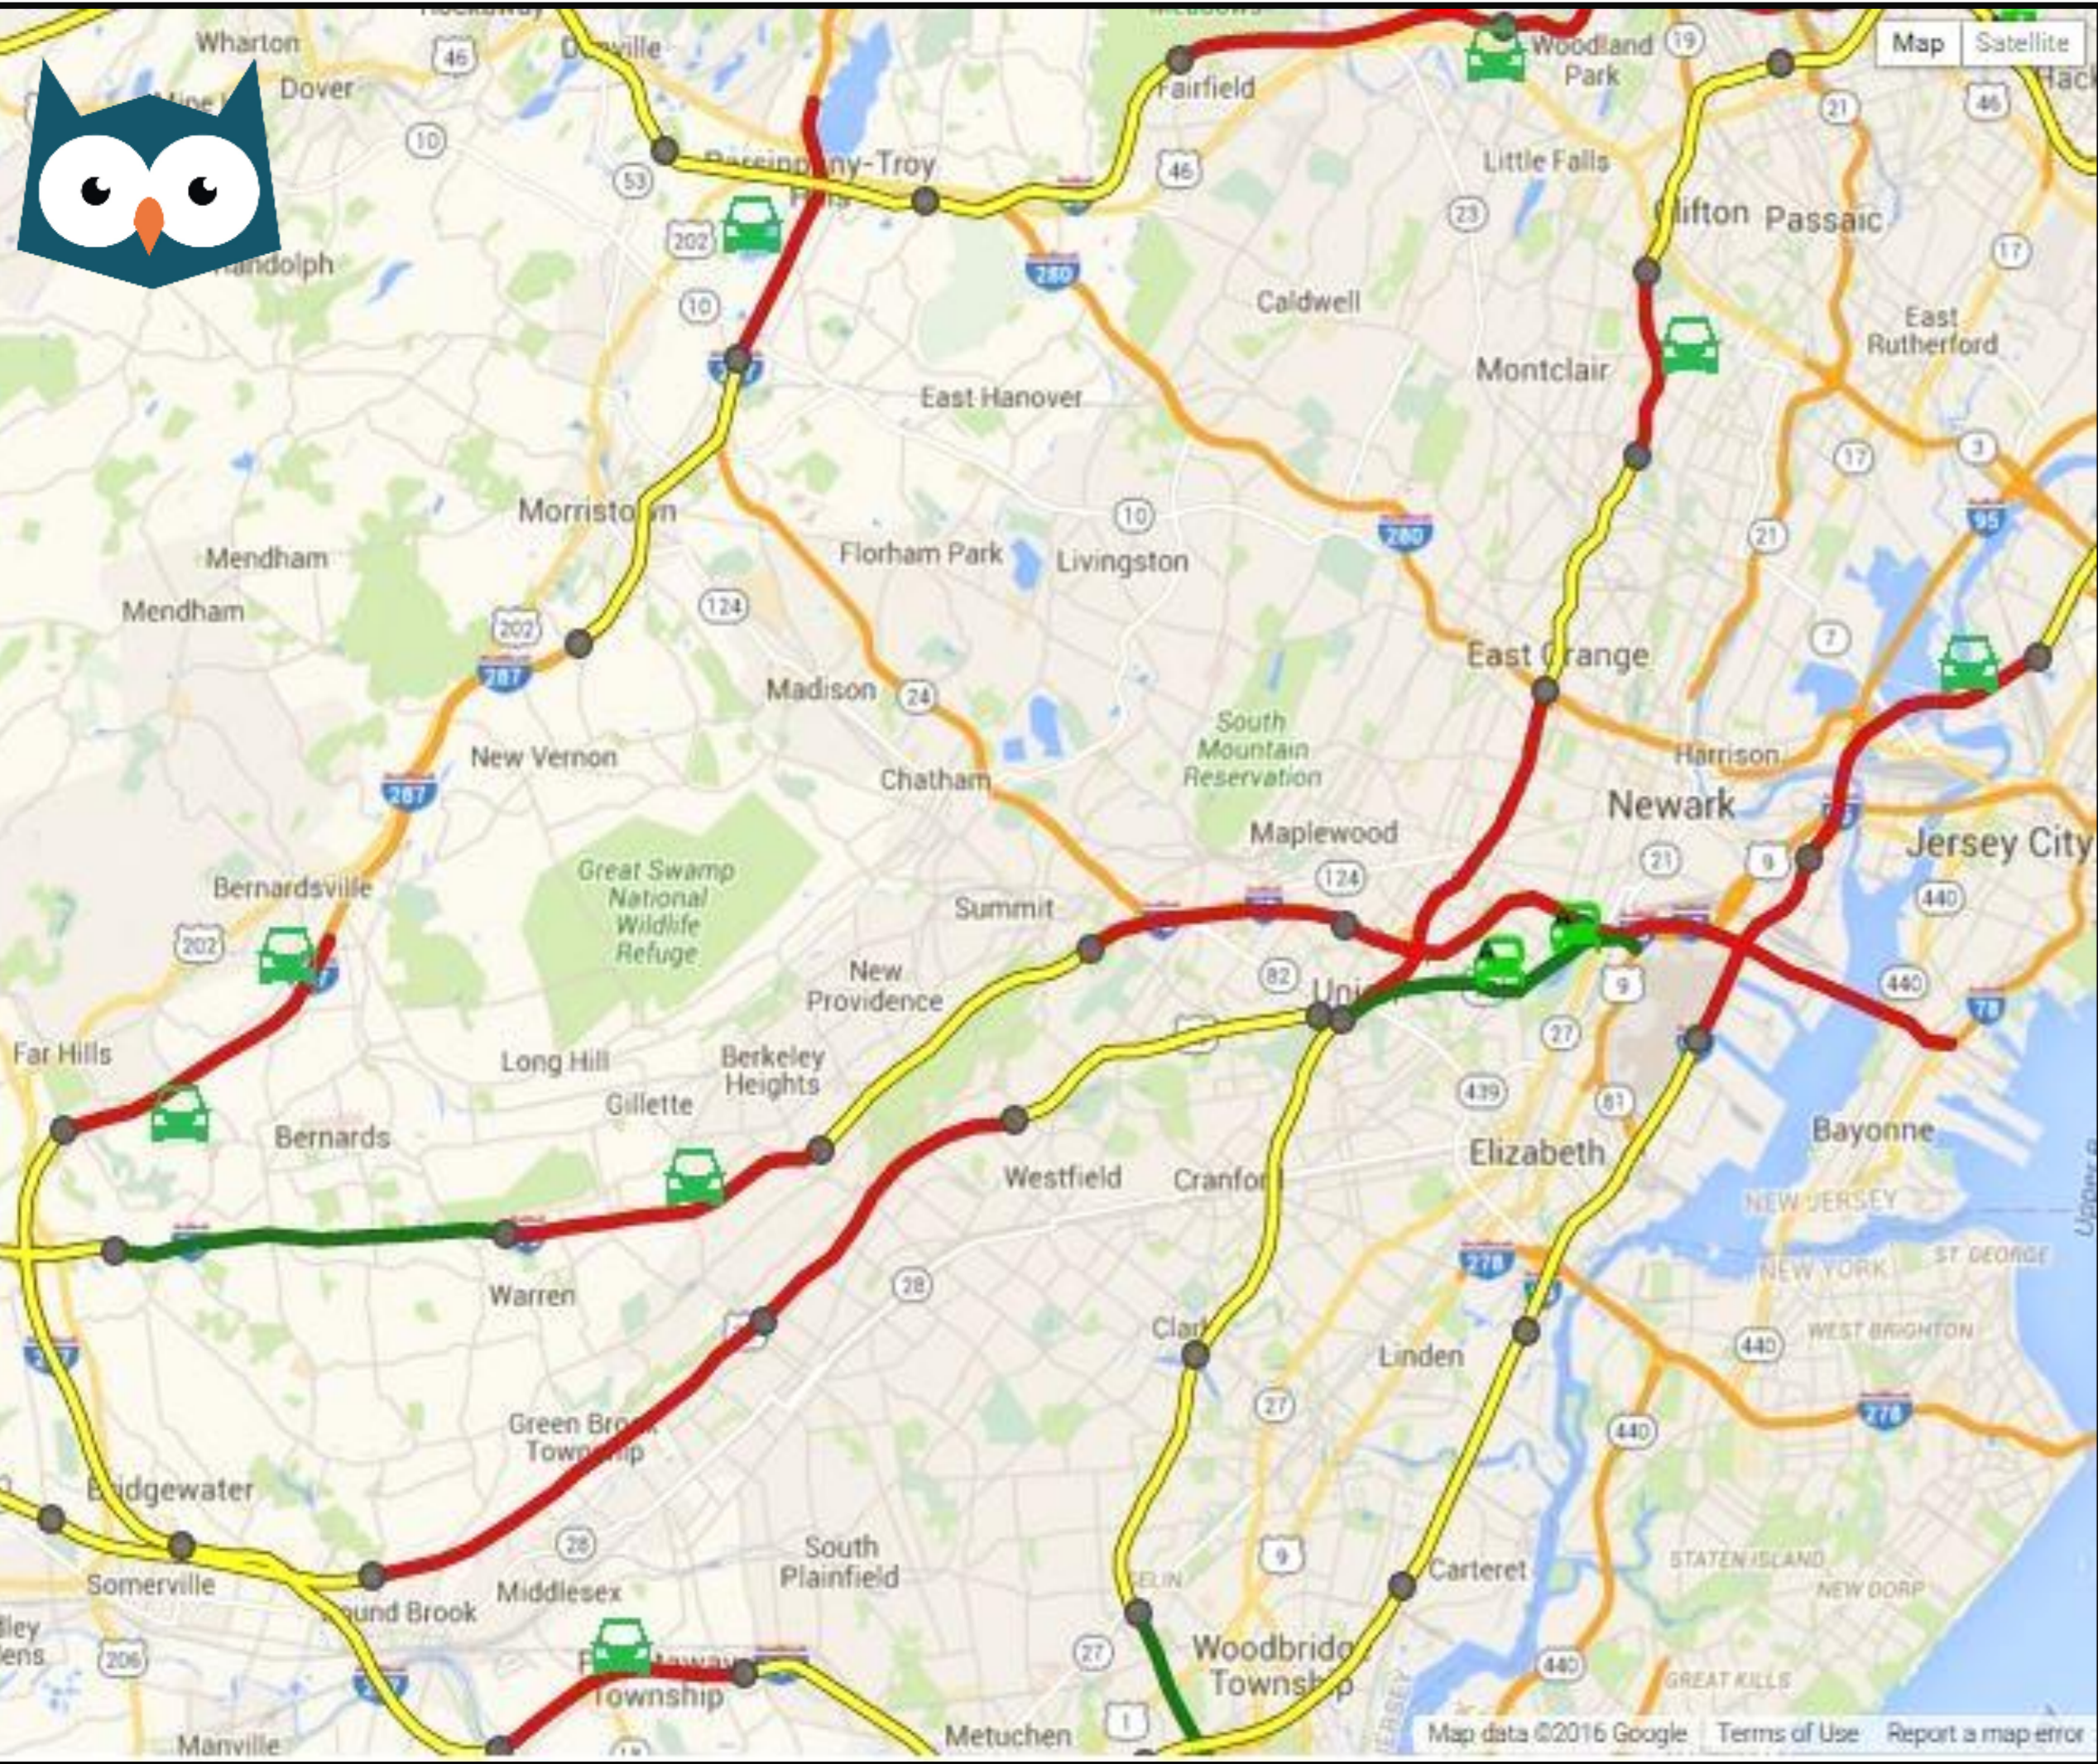

Watching ahead to keep you safe!

357 הרוגים

22,000 פצועים*

בערים הגדולות
300-1,500 נפגעים

12%* עליה לעומת 2014

המצב כיום

כבישים חכמים

תגובה מיידיית

מניעה ממוקדת

המצב בשימוש way-CARe

חיזוי תאונות דרכים עבור כבישים חכמים

חיזוי מדויק של תאונות

המלצה על פעולות

אורך מקטע אפקטיבי

זמן התראה המאפשר תגובה

תחזית ל-24 שעות