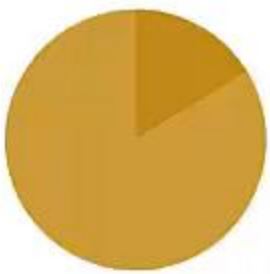

תיאור

שם המדווח

Attachment

2. Select Location

Specify the location for this entry by clicking/tapping the map or by using one of the following options.

דשבורד לדיווחי הציבור

סיכום וניתוח של דיווחי התושבים בזמן אמת
באפליקציה פשוטה