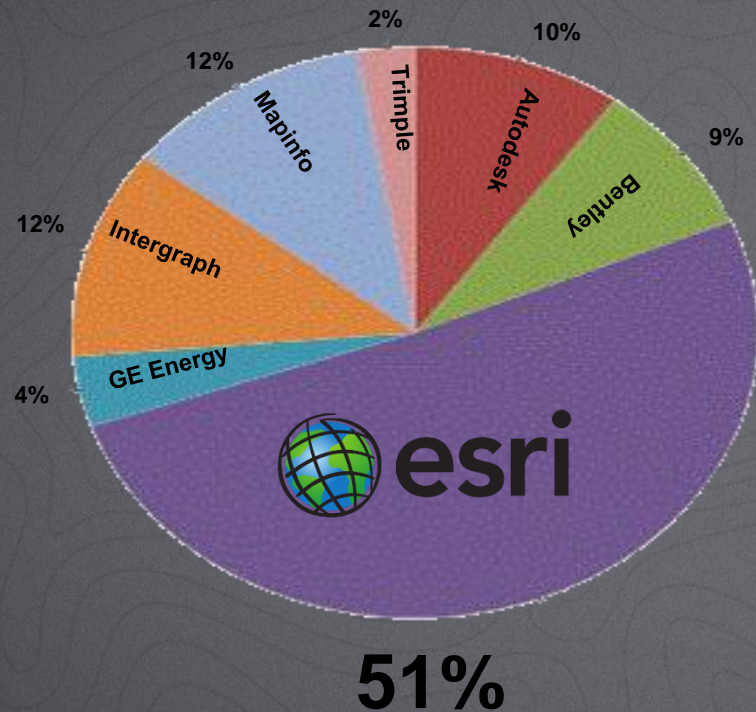

Web GIS

שילוב של עולמות התוכן העירוניים
לצורך קבלת החלטות חכמות

Systematics

שניר עמבר
סיסטמטיקס טכנולוגיות

חברת סיסטמטיקס

✓ משווקת ומיישמת פתרונות ייעודיים לארגונים מובילים במשק

✓ נוסדה בשנת 1979

✓ כ- 200 עובדים ב 4 תחומים

✓ שיווק, פיתוח, תמיכה, לוקליזציה, הדרכה

✓ מוסמכת לתקני ISO בפיתוח ובשירות

✓ מעל 3,000 לקוחות (ארגונים)

חברת esri

✓ נוסדה בשנת 1969

✓ מובילה בעולם ה-GIS

✓ כ-5,000 עובדים

✓ מכירות כ-1.5 מיליארד דולר בשנה