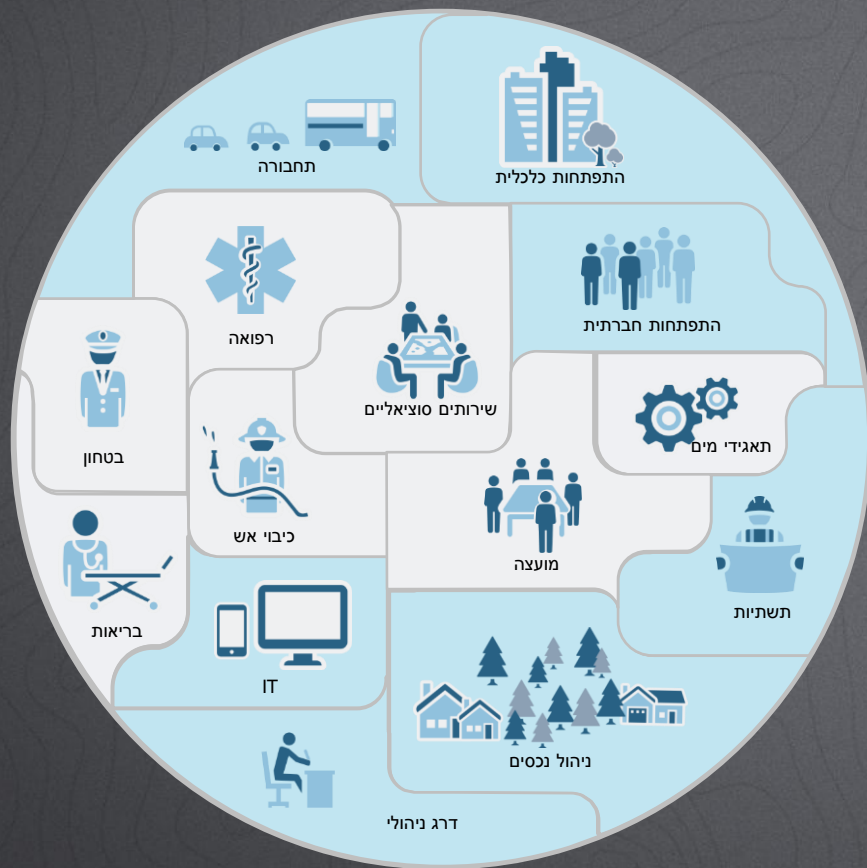

✓ תאגידי מים: נתניה, מודיעין, מי אונו, מי אשקלון, ועוד

✓ חברת החשמל, בזק, פרטנר, מירס, מוטורולה, מקורות

✓ כל האוניברסיטאות

✓ ועוד רבים

Web GIS

החלטות מושכלות
תהליכים חכמים

Web GIS מייצר סינרגיה

אנשים

תהליכים

נתונים

טכנולוגיה

Web GIS

המערכת של

המערכות

Minneapolis
City of Lakes

סביבה ירוקה

אנרגיה סולארית

כמה שווה הגג שלי?

Find My Solar Suitability

This map provides an estimate of the potential for solar photovoltaic energy systems based on information about buildings in Minneapolis. Click on any building to see information on the size and output of a solar energy system based on an analysis of shading, roof pitch and size.