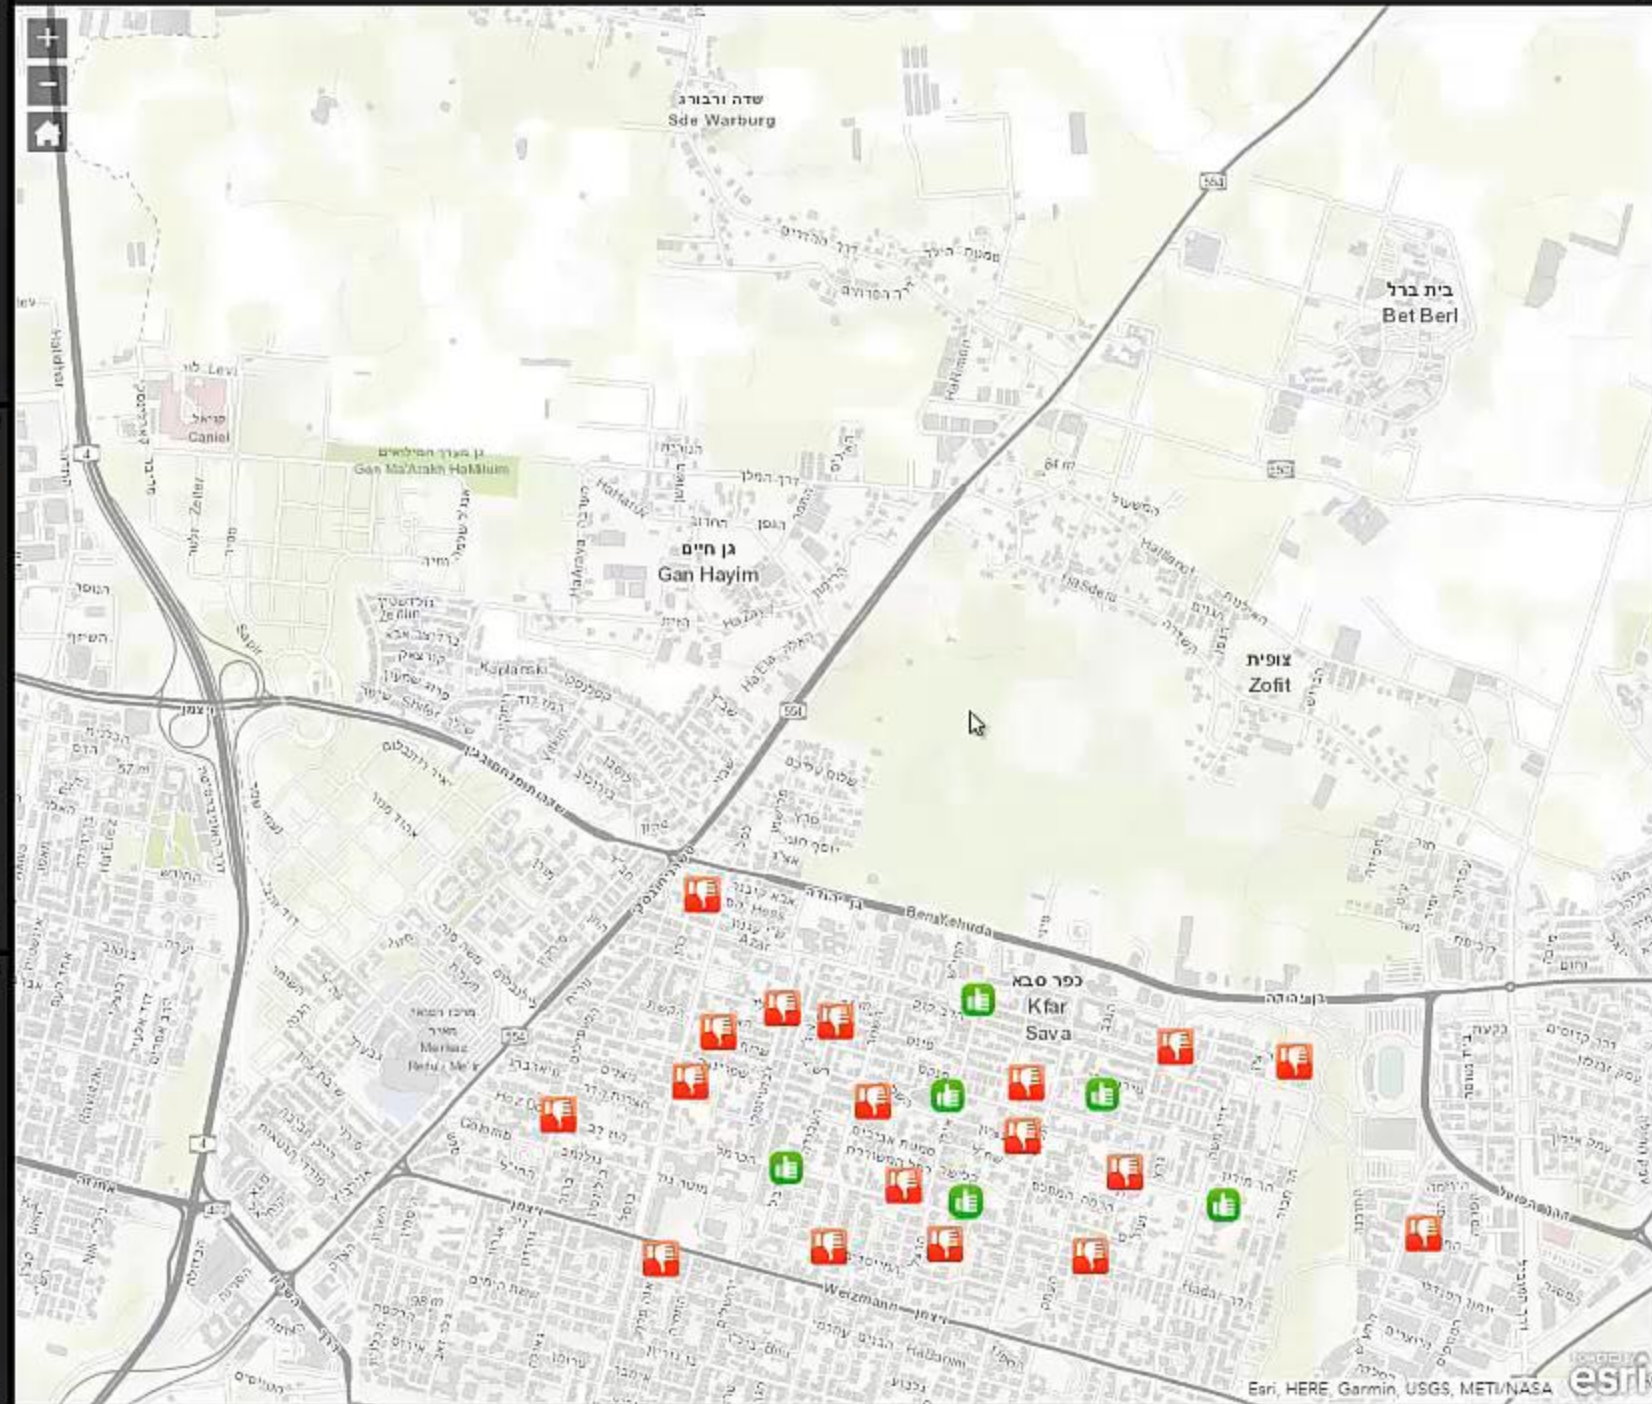

תיאור

שם המדווח

Attachment

2. Select Location

Specify the location for this entry by clicking/tapping the map or by using one of the following options.

דשבורד לדיווחי הציבור

סיכום וניתוח של דיווחי התושבים בזמן אמת
באפליקציה פשוטה

סוגי דיווח במפה

25

סה"כ דיווחים במפה

סוג דיווח

סוגי הדיווחים

מידע פתוח

הנגשת הנתונים לגורמים
חיצוניים

Web GIS - מיישם את הסינרגיה המבוקשת