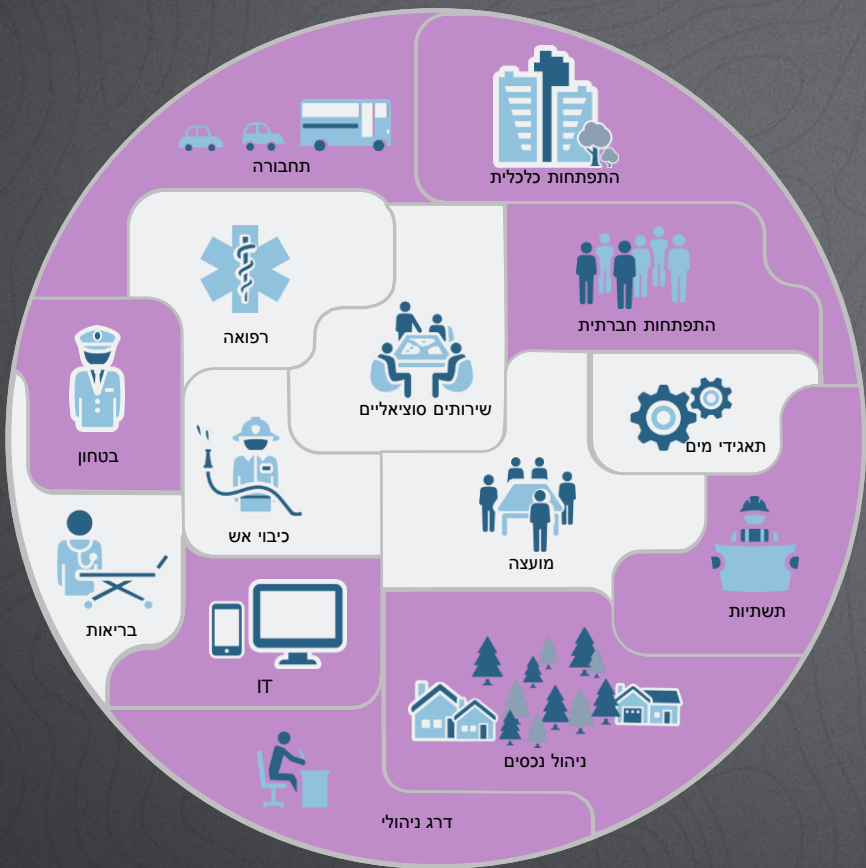

אנרגיה סולארית

כמה שווה הגג שלי?

Find My Solar Suitability

This map provides an estimate of the potential for solar photovoltaic energy systems based on information about buildings in Minneapolis. Click on any building to see information on the size and output of a solar energy system based on an analysis of shading, roof pitch and size.

[More information about this map](#)

!Go solar

If you're considering a solar photovoltaic system for your property, you may be eligible for [federal tax incentives](#) and [Minnesota utility rebate programs](#). Tools are also available to [help commercial properties](#) finance solar PV systems.

A good place to start if you're interested in solar for your property is a solar site assessment. Most solar installers provide them at low or no cost. [Find a solar installer near you](#)

:Map by [City of Minneapolis Sustainability](#)

בטיחות

בטיחות בדרכים

מפת סיפור

קידום יוזמה באמצעות מפה אינטראקטיבית

כפר סבא עיר בטוחה

מה באוגדן:

< [מפת סיכונים](#)

< [נוער, אופניים ובטיחות בדרכים](#)