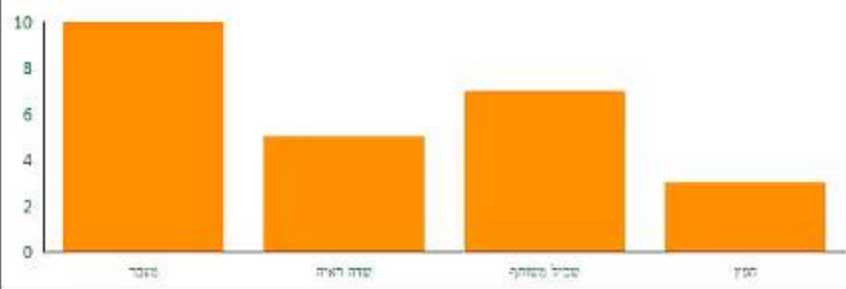

סוגי דיווח במפה

25

סה"כ דיווחים במפה

סוג דיווח

סוגי הדיווחים

מידע פתוח

הנגשת הנתונים לגורמים
חיצוניים

Web GIS - מיישם את הסינרגיה המבוקשת