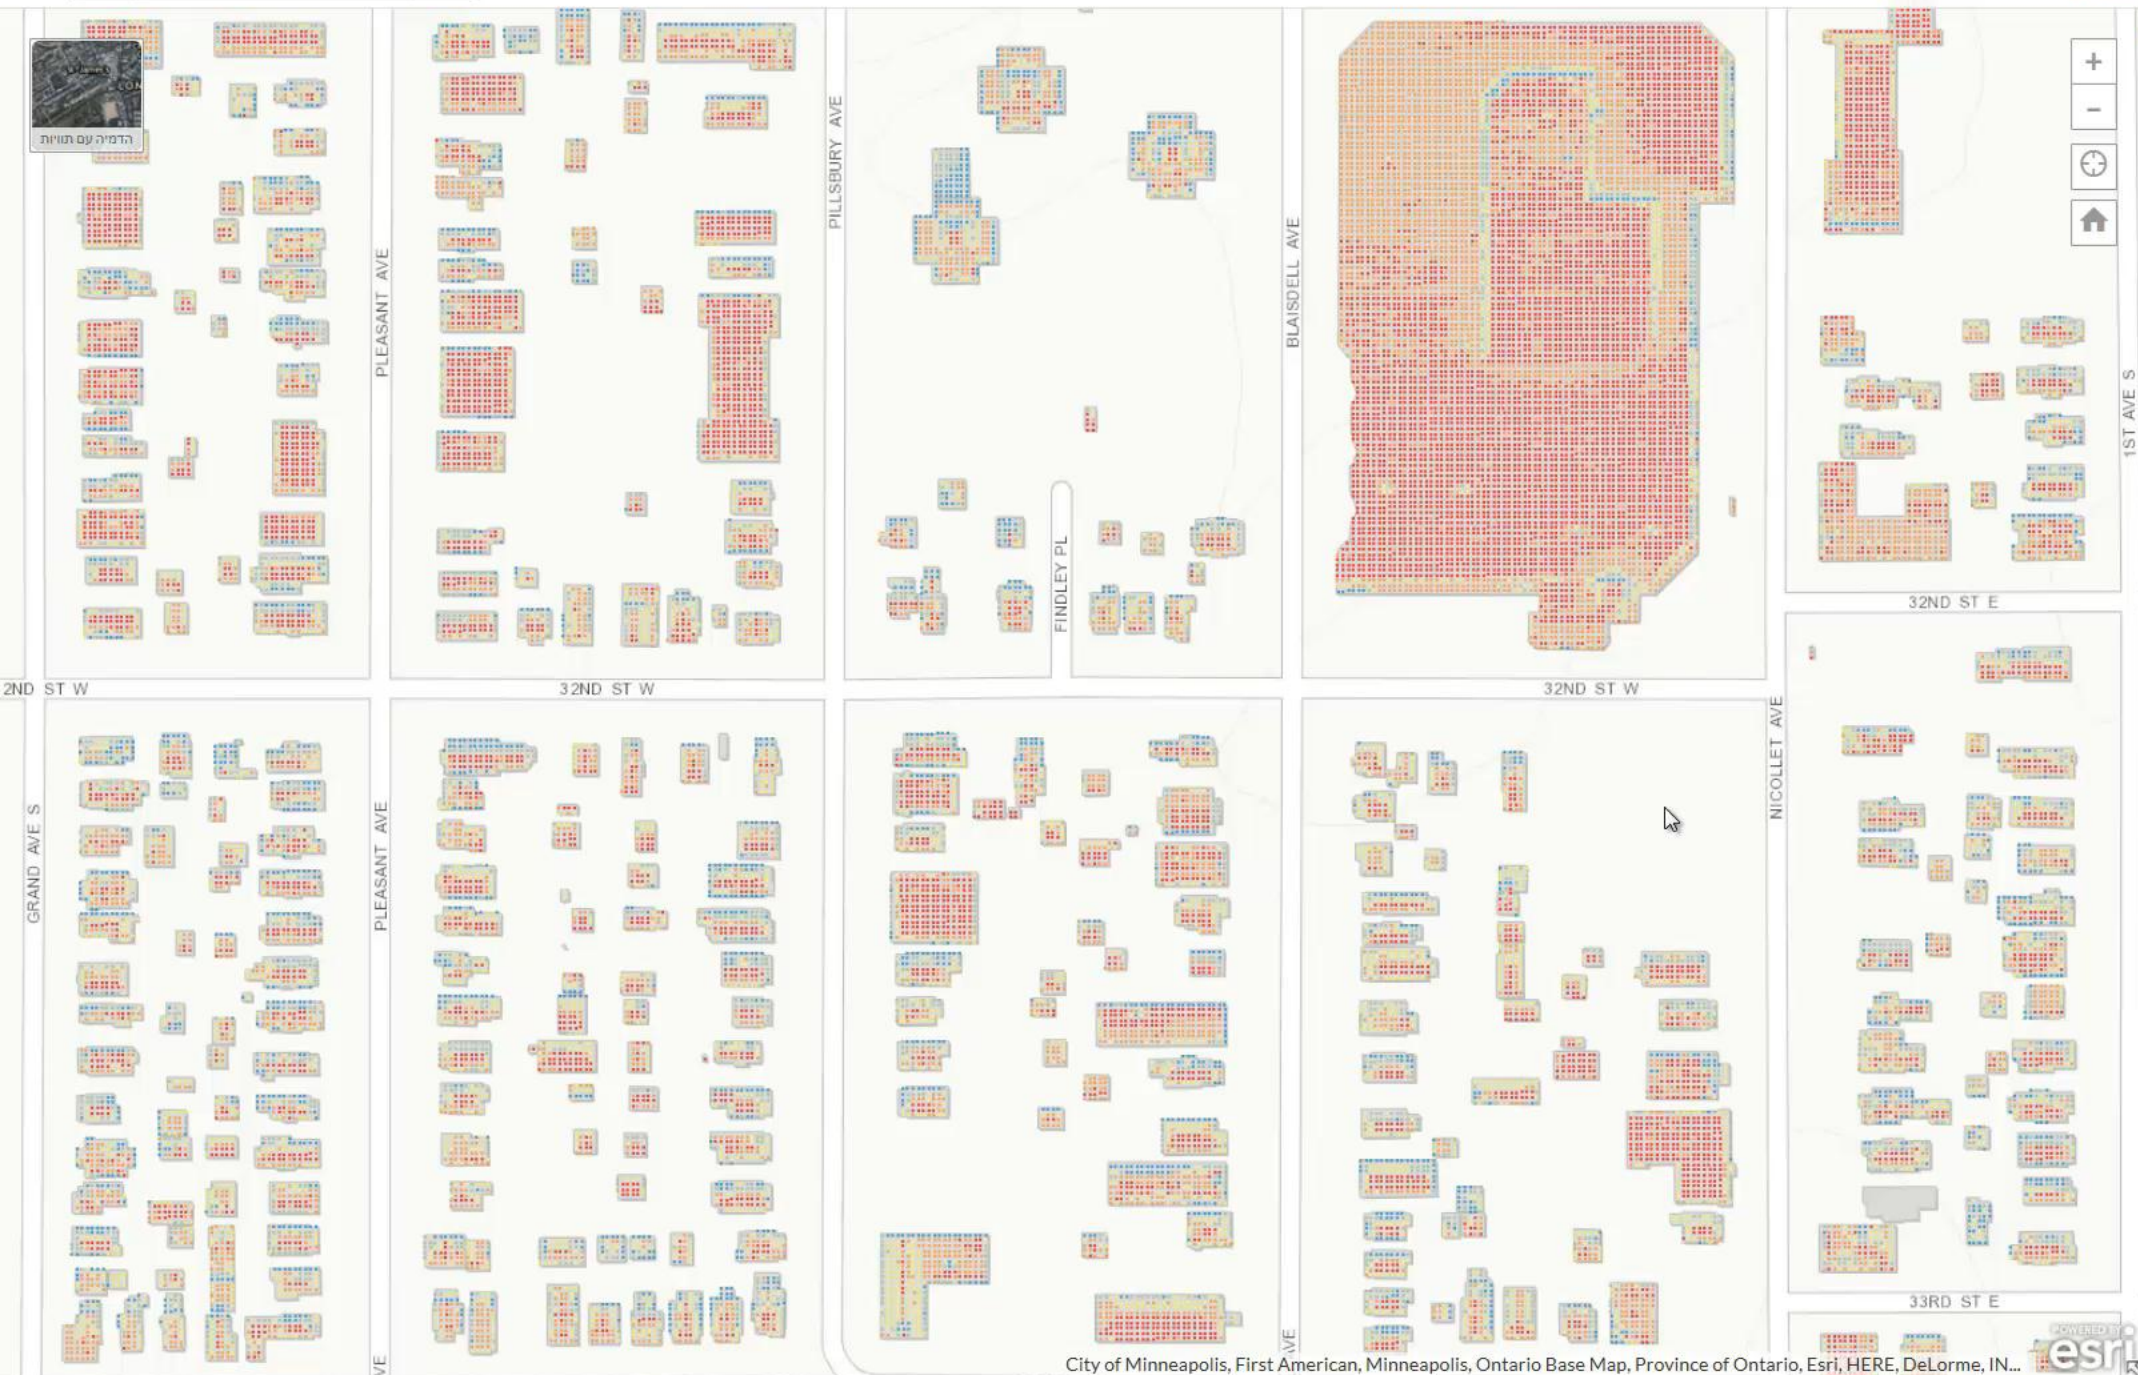

Find My Solar Suitability

This map provides an estimate of the potential for solar photovoltaic energy systems based on information about buildings in Minneapolis. Click on any building to see information on the size and output of a solar energy system based on an analysis of shading, roof pitch and size.

[More information about this map](#)

!Go solar

If you're considering a solar photovoltaic system for your property, you may be eligible for [federal tax incentives](#) and [Minnesota utility rebate programs](#). Tools are also available to [help commercial properties](#) finance solar PV systems.

A good place to start if you're interested in solar for your property is a solar site assessment. Most solar installers provide them at low or no cost. [Find a solar installer near you](#)

:Map by [City of Minneapolis Sustainability](#)