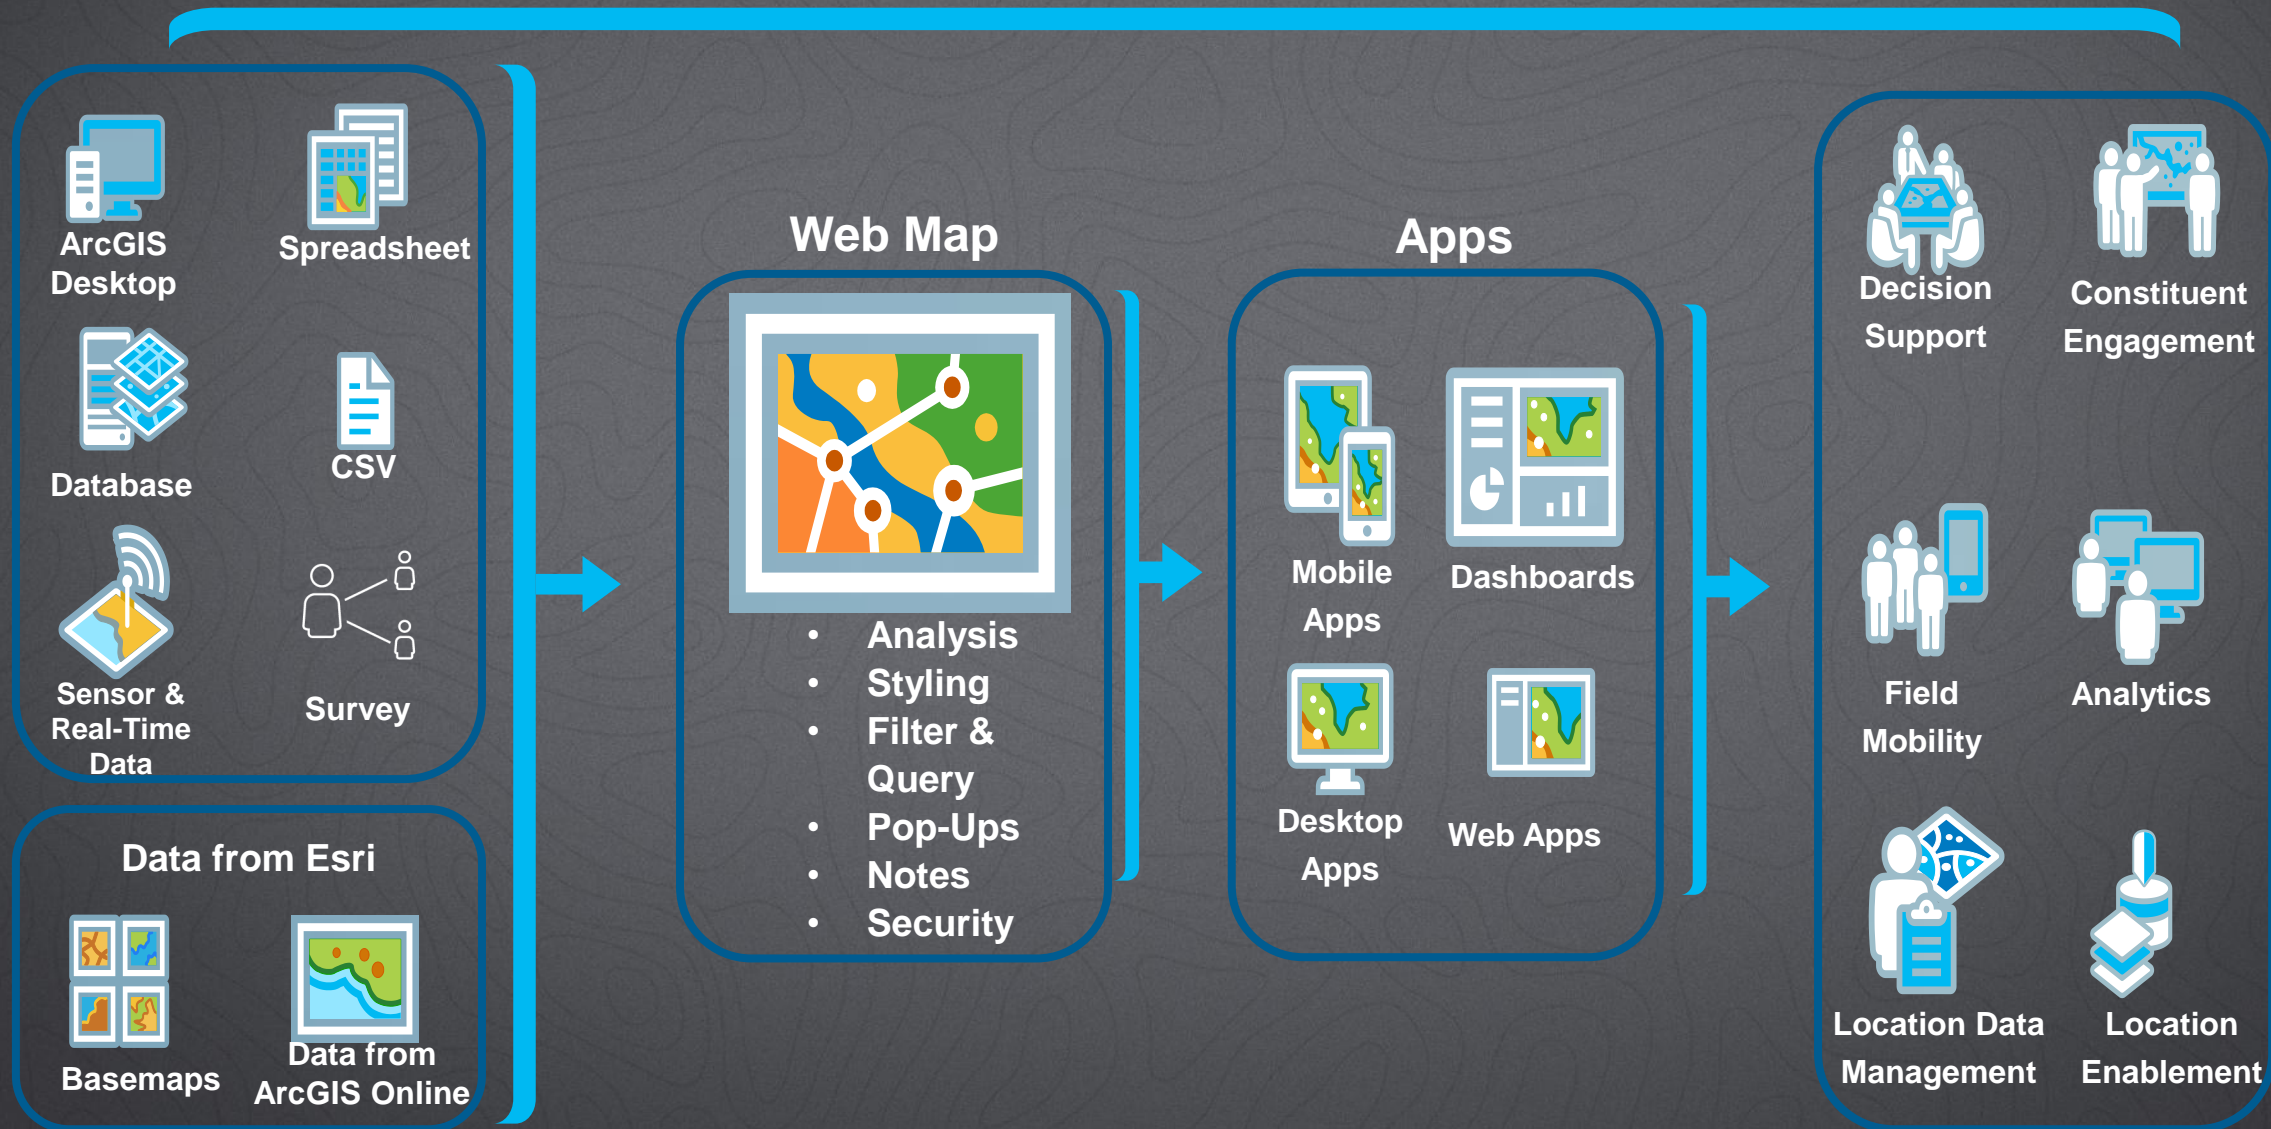

ArcGIS Desktop

Spreadsheet

Database

CSV

Sensor & Real-Time Data

Survey

Data from Esri

Basemaps

Data from ArcGIS Online

Web Map

- Analysis
- Styling
- Filter & Query
- Pop-Ups
- Notes
- Security

Apps

Mobile Apps

Dashboards

Desktop Apps

Web Apps

נתונים

טכנולוגיה

אנשים

תהליכים

תודה