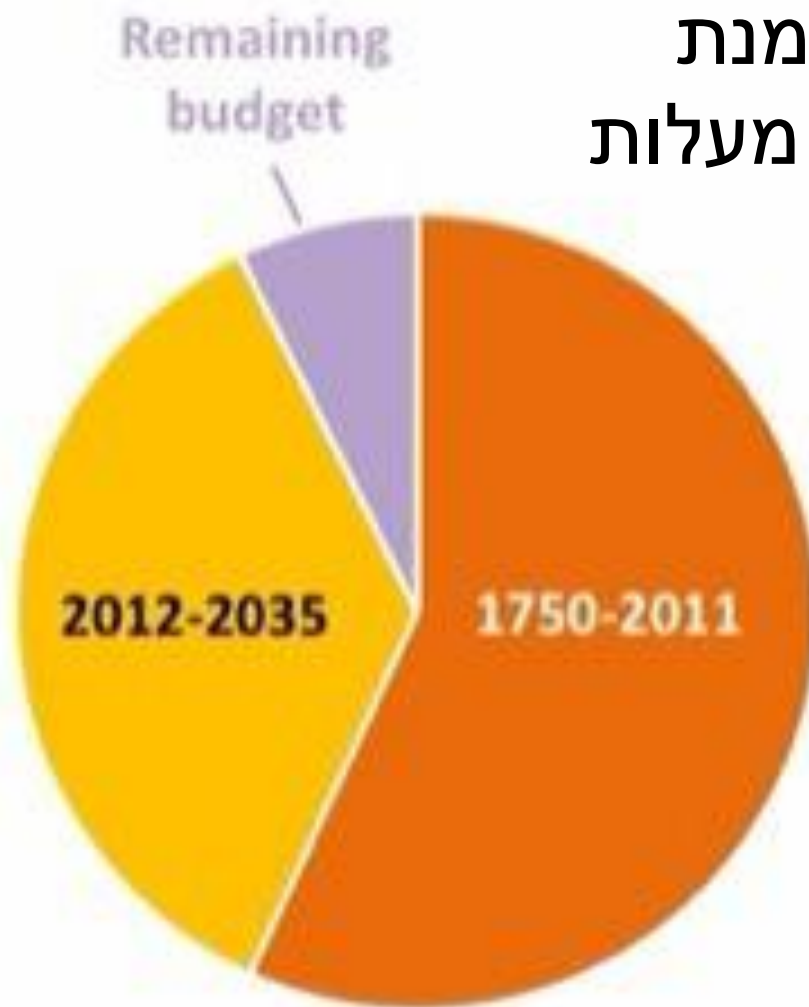

'Carbon budget' for 2 °C

[World Energy Outlook, edition 2013](#)

תקציב הפחמן על מנת לעמוד ביעד של 2 מעלות