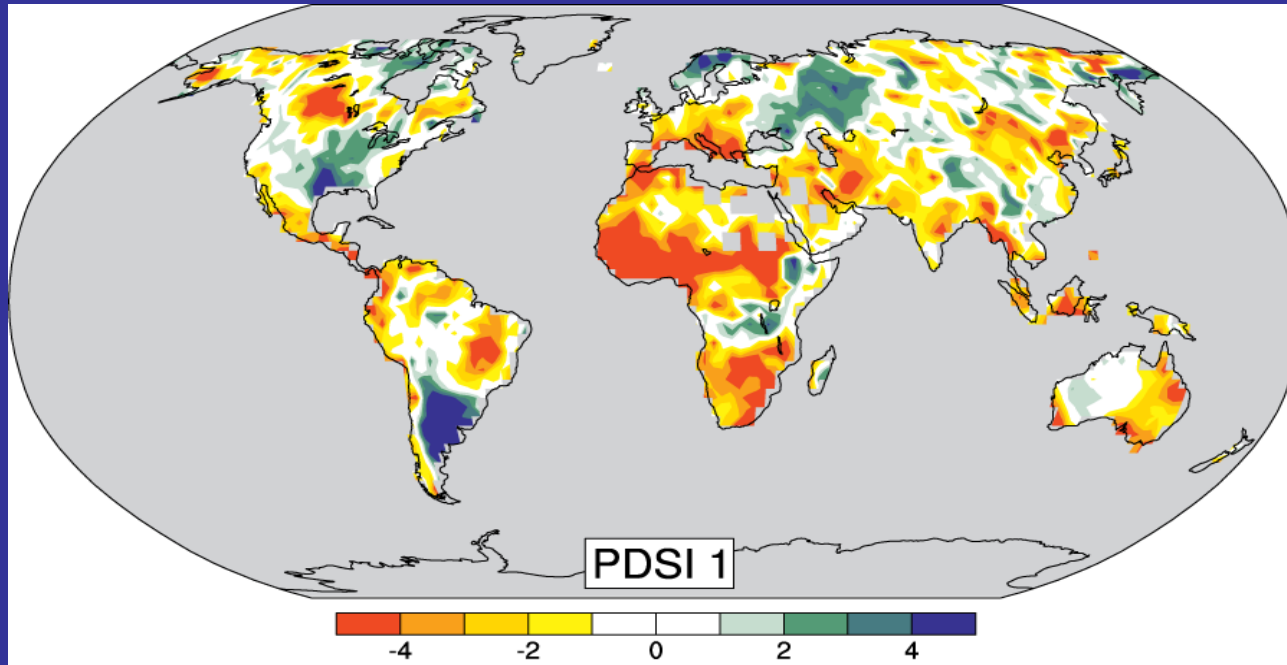

## Paris France

# הבחירות שלנו כיום קובעות את תמונת העתיד

עם הפחתת פליטות  
משמעותית

ללא צעדי הפחתה  
נוספים

שינוי בטמפרטורה הממוצע של פני השטח (2081-2100) לעומת (1986-2005)

AR5 WGI SPM

הבחירות של הדורות הקודמים קבעו את תמונת ההווה:  
עלייה והחמרה במספר השטפונות

Regions of disproportionate changes in heavy (95<sup>th</sup>) and very heavy (99<sup>th</sup>) precipitation

# והבצורות

The most important spatial pattern of the monthly Palmer Drought Severity Index (PDSI) for 1900 to 2002.