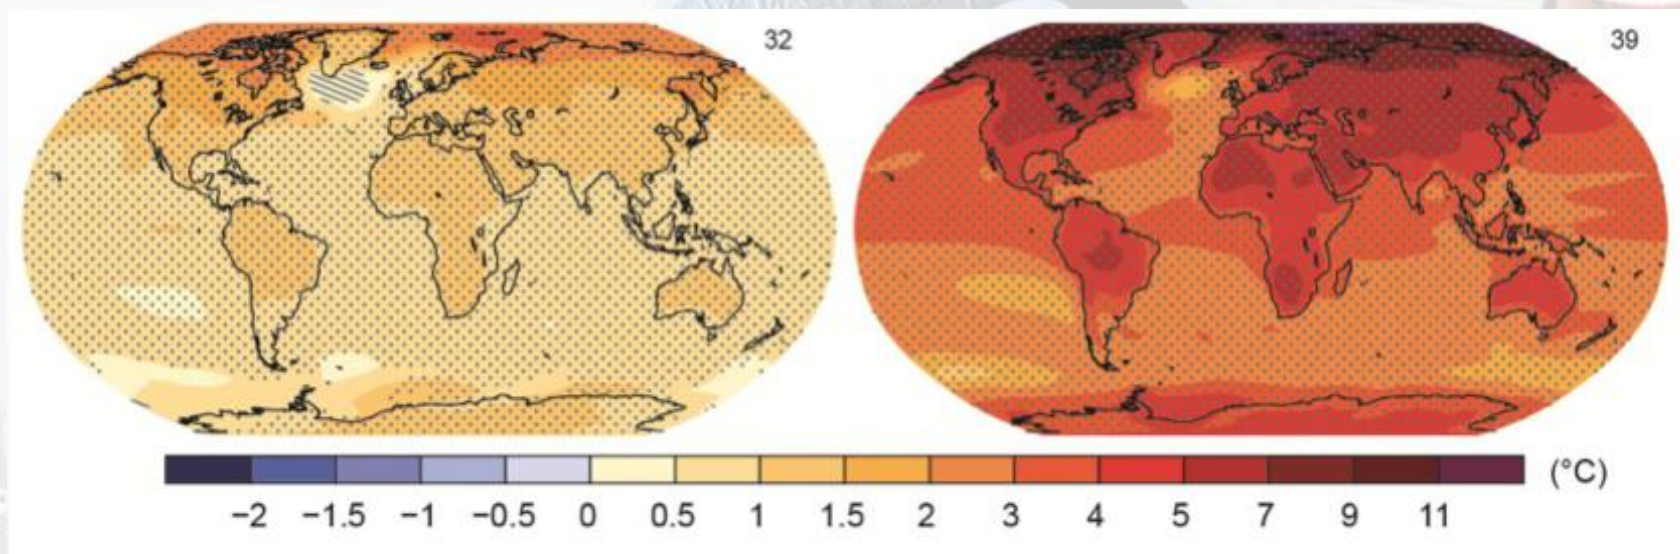

## Paris France

# הבחירות שלנו כיום קובעות את תמונת העתיד

עם הפחתת פליטות  
משמעותית

ללא צעדי הפחתה  
נוספים

שינוי בטמפרטורה הממוצע של פני השטח (2081-2100) לעומת (1986-2005)

AR5 WGI SPM

הבחירות של הדורות הקודמים קבעו את תמונת ההווה:  
עלייה והחמרה במספר השטפונות

Regions of disproportionate changes in heavy (95<sup>th</sup>) and very heavy (99<sup>th</sup>) precipitation