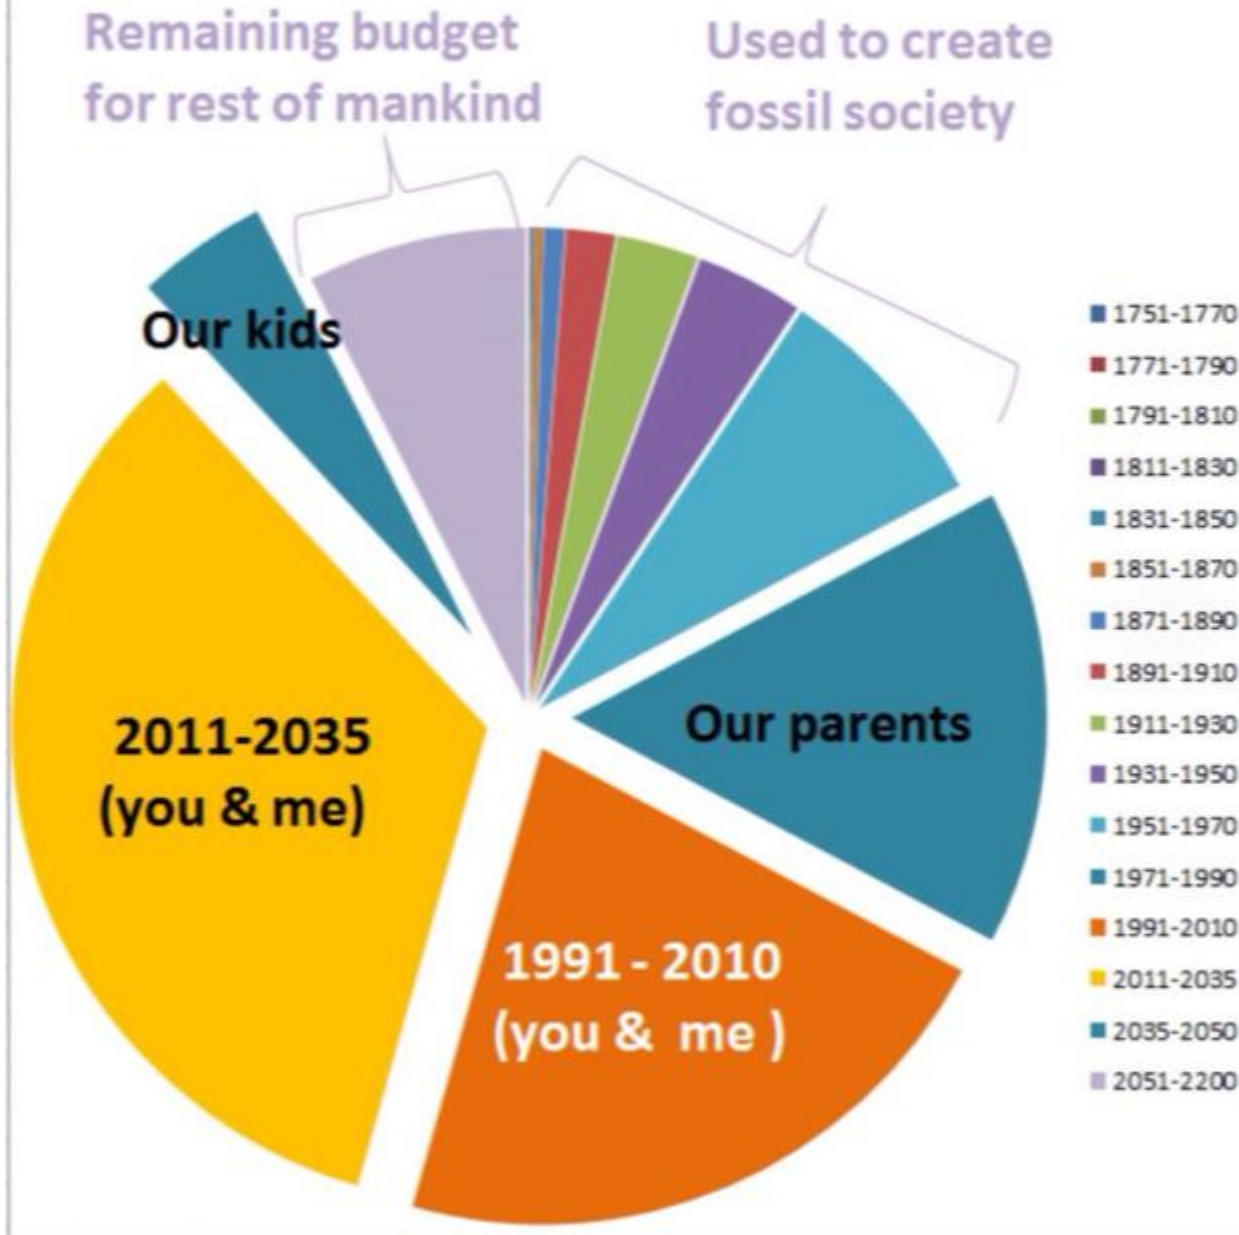

# תקופת החסד של האנושות

# מעבר לחוסר יציבות

# Global greenhouse gas emissions

Source: climateactiontracker.org | 1 October 2015

© DW

כיום כל עשר קלוריות (בעיקר  
מנפט זול) מייצרות קלוריה אחת  
של אוכל

בעבר כל קלוריה שהושקעה  
(הרוב בעבודה קשה) ייצרה  
עשר קלוריות במזון